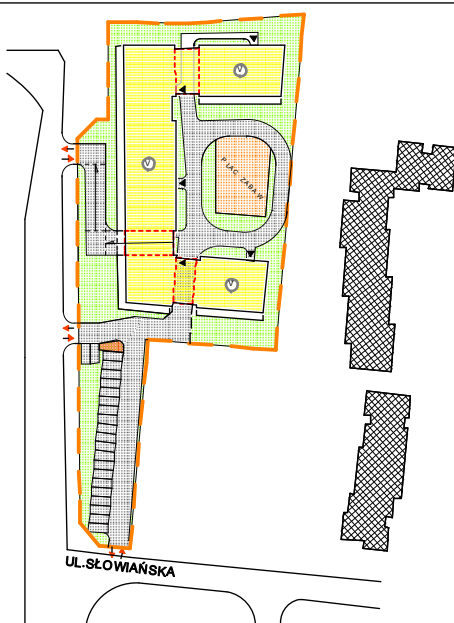

RZUT MIESZKANIA

Mieszkanie 65 3-pok.+kuchnia
Pow. użytkowa lokalu 76,51 m²
Pow. pomieszczeń netto 73,75m²

1. Numeracja mieszkań jest jedynie numeracją katalogową.
2. Wymiary i powierzchnie lokalu mogą ulec nieznacznym modyfikacjom w trakcie realizacji budowy.
3. Powierzchnia liczona wg PN-ISO 9836