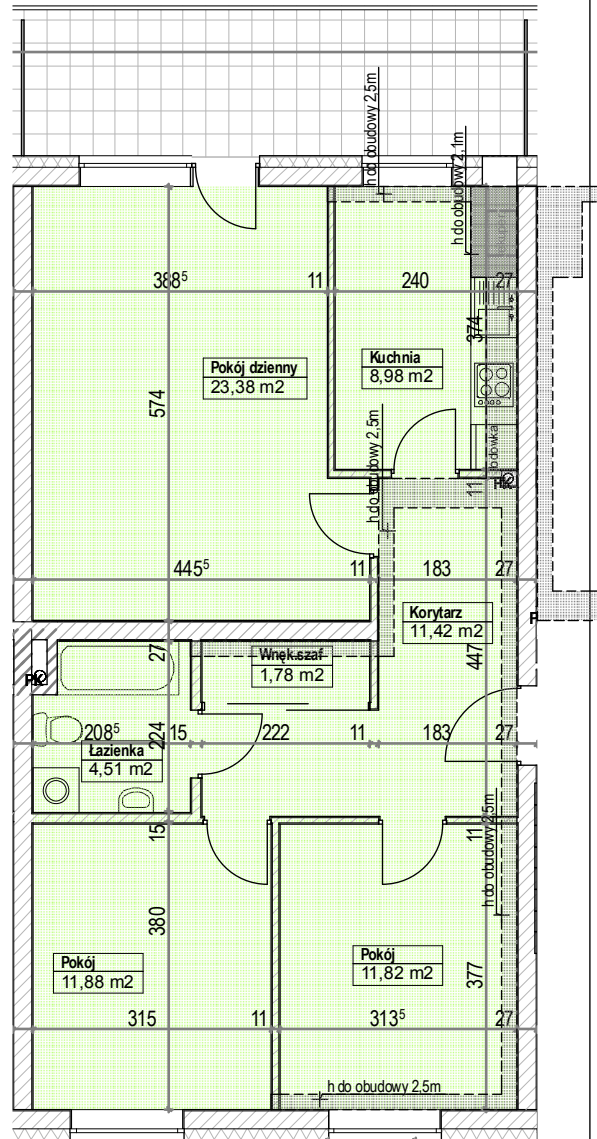

RZUT MIESZKANIA

Mieszkanie 65 3-pok.+kuchnia
Pow. użytkowa lokalu 76,51 m²
Pow. pomieszczeń netto 73,75m²

1. Numeracja mieszkań jest jedynie numeracją katalogową.
2. Wymiary i powierzchnie lokalu mogą ulec nieznacznym modyfikacjom w trakcie realizacji budowy.
3. Powierzchnia liczona wg PN-ISO 9836